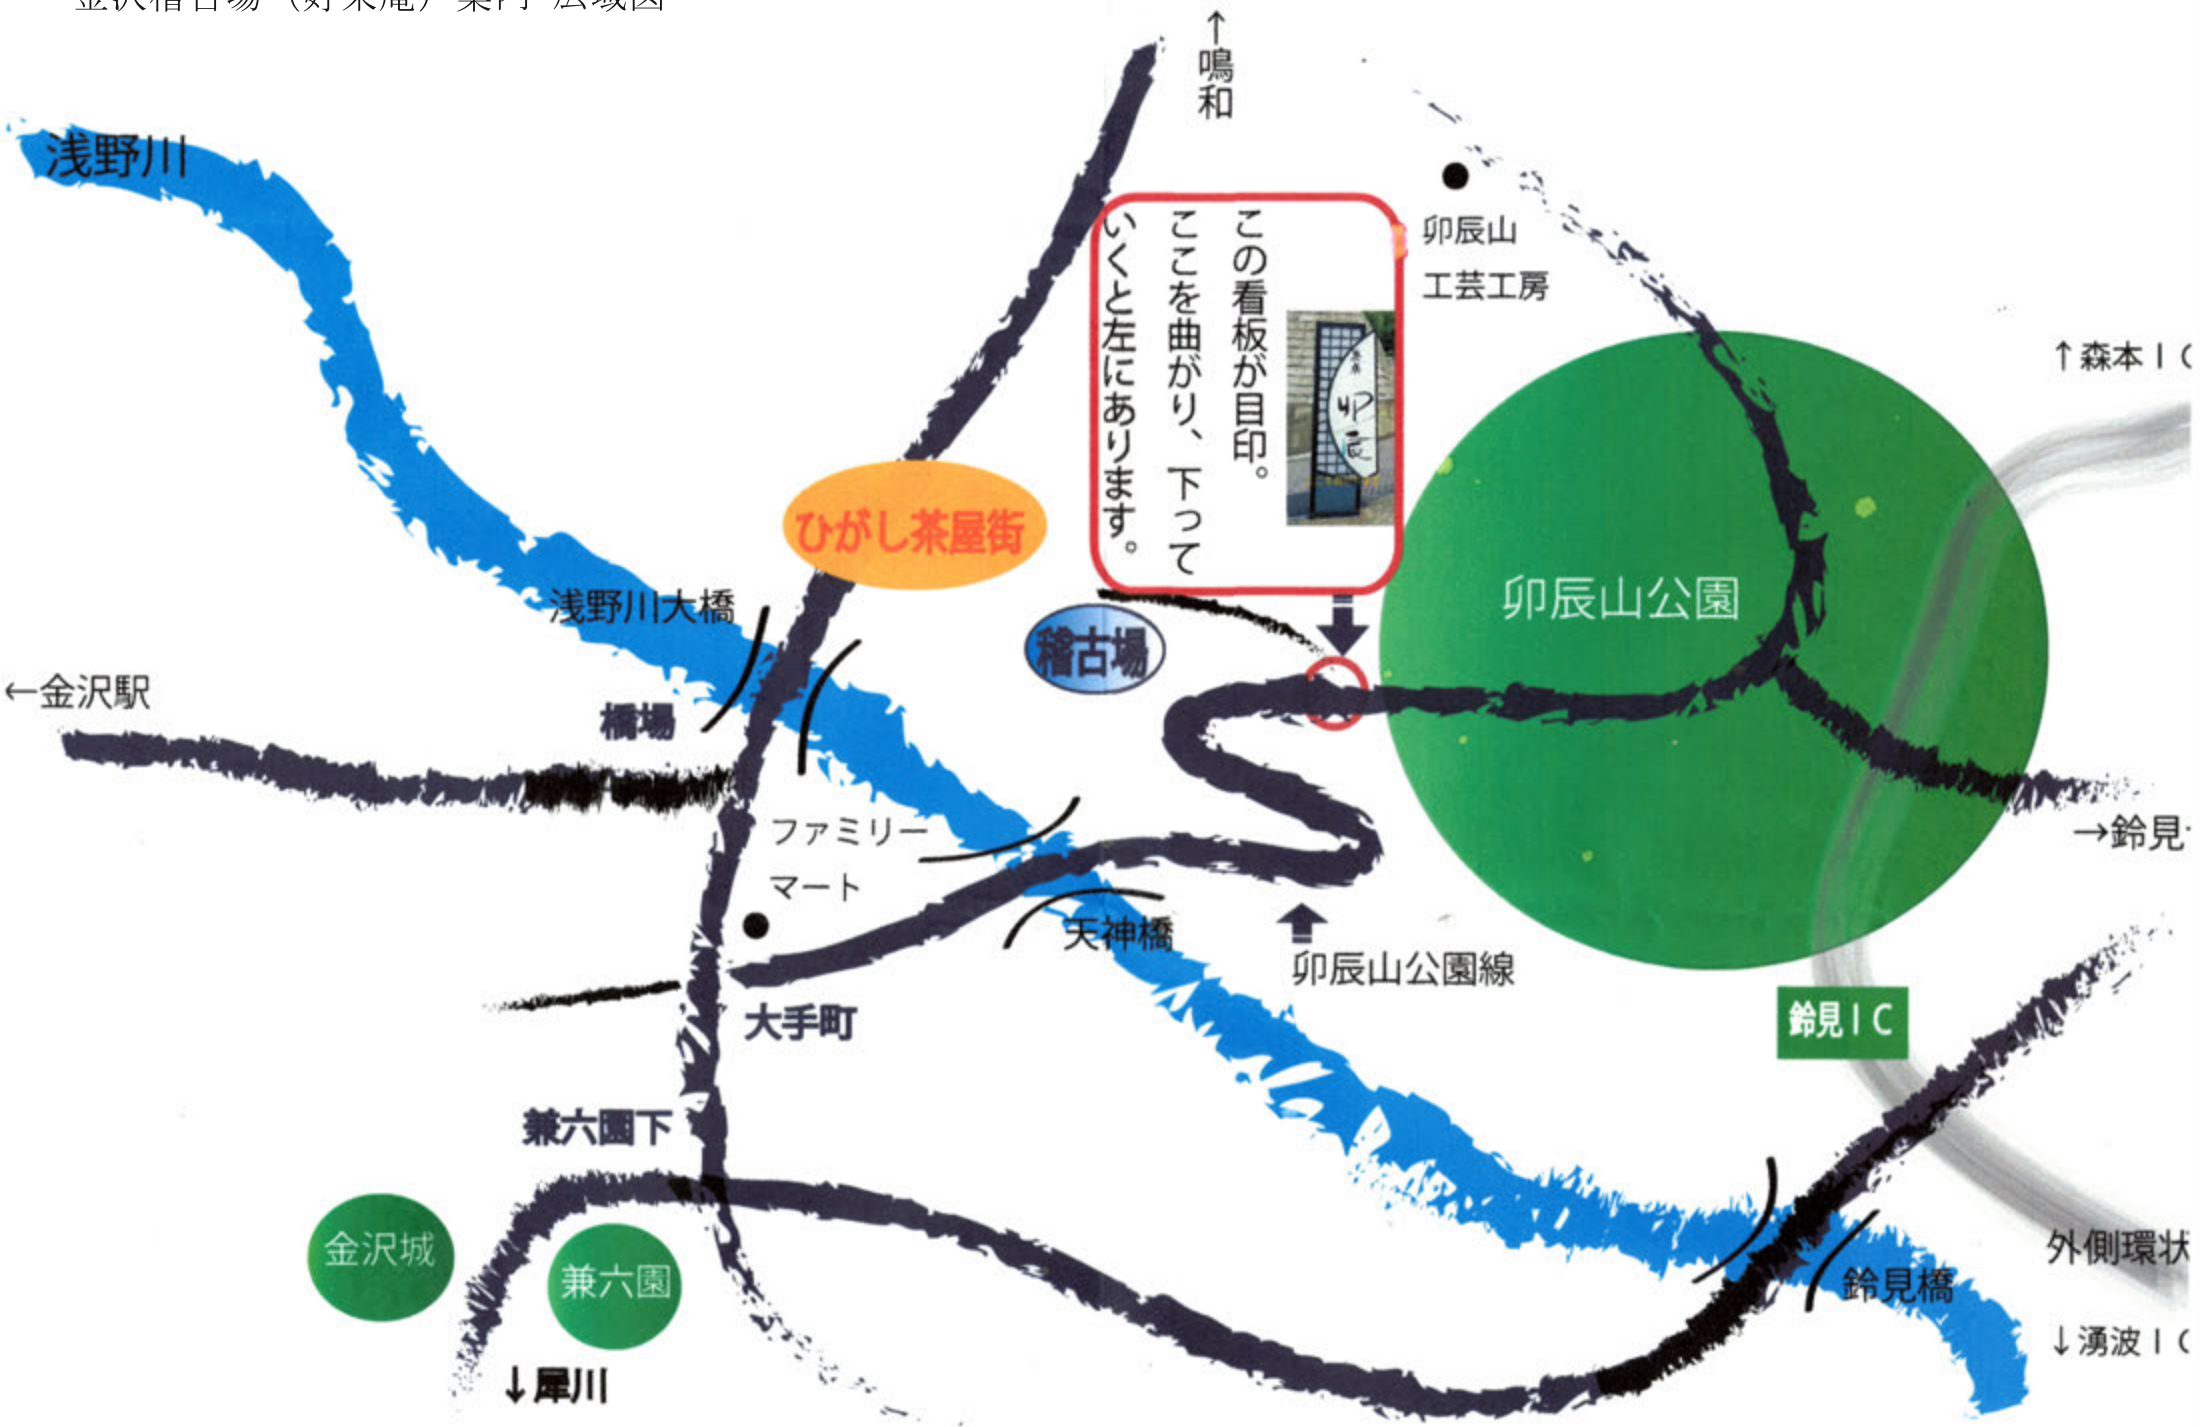

金沢稽古場（好来庵）案内図

金沢稽古場（好来庵）案内-広域図

浅野川

↑鳴和

この看板が目印。
ここを曲がり、下って
いくと左にあります。

卯辰山
工芸工房

↑森本IC

卯辰山公園

→鈴見

←金沢駅

浅野川大橋

橋場

ひがし茶屋街

稽古場

ファミリー
マート

天神橋

卯辰山公園線

鈴見IC

大手町

兼六園下

金沢城

兼六園

↓犀川

外側環状

鈴見橋

↓湧波IC