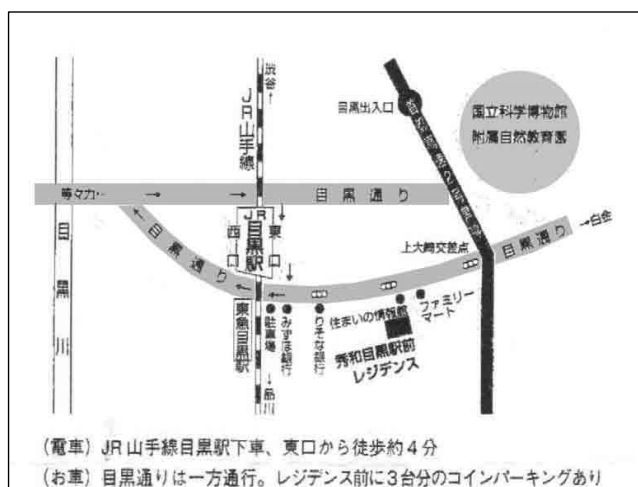

夜間 稽古会

大井町稽古場 松井淳
目黒稽古場 菊地実

【概要】 動法を中心とした、体づくり・技術向上を目指した稽古会です。
昼間の稽古になかなか出れない方、仕事帰りに稽古したい方、
又は、集注してテーマに取り組みたい方など一緒に稽古しましょう。
大井町稽古場と目黒稽古場、そして、松井淳と菊地実の入替わり制の稽古会です。

【参加資格】 整体協会の会員であれば、どなたでも可能。
未会員の方は初回に限り参加可能。入会の窓口にもなります。

【会費】 ① 3ヶ月登録 20000円(12月の夜間集注も含まれます)
② 単発参加 3000円(12月の夜間集注は5000円)
※ 登録の場合は、振込用紙にて8月末日迄にお振込下さい。

【時間】 19時30分～21時30分

9月			10月			11月		
テーマ:順逆拮抗			テーマ:脱力動法			テーマ:行気法		
1日(木)	大井町	松井	6日(木)	大井町	松井	3日(木)	大井町	松井
8日(木)	大井町	菊地	13日(木)	大井町	菊地	10日(木)	大井町	菊地
15日(木)	目黒	松井	20日(木)	目黒	松井	17日(木)	目黒	松井
22日(木)	目黒	菊地	27日(木)	目黒	菊地	24日(木)	目黒	菊地

※ 12月8日(木) 17時～21時 夜間集注稽古を行います。
会場は大井町です。

【会場】 大井町稽古場
品川区東大井1-23-10

目黒稽古場
品川区上大崎3-3-9 秀和目黒駅前レジデンス113号

(電車) JR山手線目黒駅下車、東口から徒歩約4分
(お車) 目黒通りは一方通行。レジデンス前に3台分のコインパーキングあり

【問合せ先】 菊地 実 090-4755-5697 megurokeikojo@sf7.so-net.ne.jp